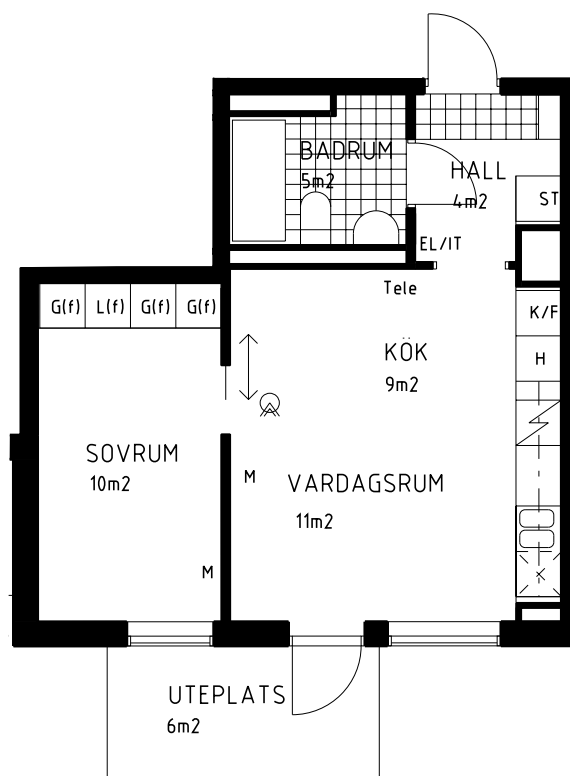

1 RUM OCH KÖK ca 40m²
Avsedd för 1 person

HELIOSGATAN 21/NEDRE BOTTEN
LGH 51850003

FÖRKLARINGAR

- G GARDEROB
- L LINNESKÅP
- ST STÄDSKÅP
- (f) FLYTTBART SKÅP
t.ex. garderob
- H HÖGSKÅP
- ⚡ SPIS
- K/F KYL OCH FRYS
- K KYL
- F FRYS
- x FÖRBERETT FÖR DISKMASKIN
- (TT) FÖRBERETT FÖR TVÅTTMASKIN
- (TM) FÖRBERETT FÖR TORKTOMLARE